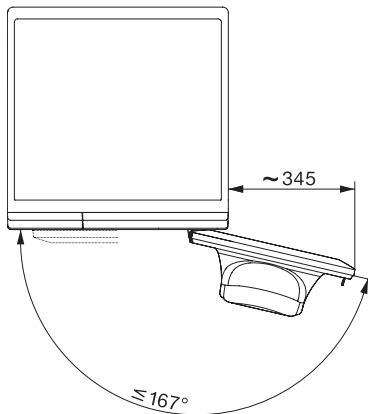

WEI865 WCS PWash&TDos&9kg

W1 frontmatad tvättmaskin:

Med TwinDos och SingleWash för energi- och tidssparande tvättvård.

W1 installation drawing, slanted facia, straight facia, measures in mm

W1 drawing, slanted facia, straight facia, measures in mm

W1 drawing, slanted facia, straight facia, measures in mm

W1 drawing, slanted facia, straight facia, measures in mm